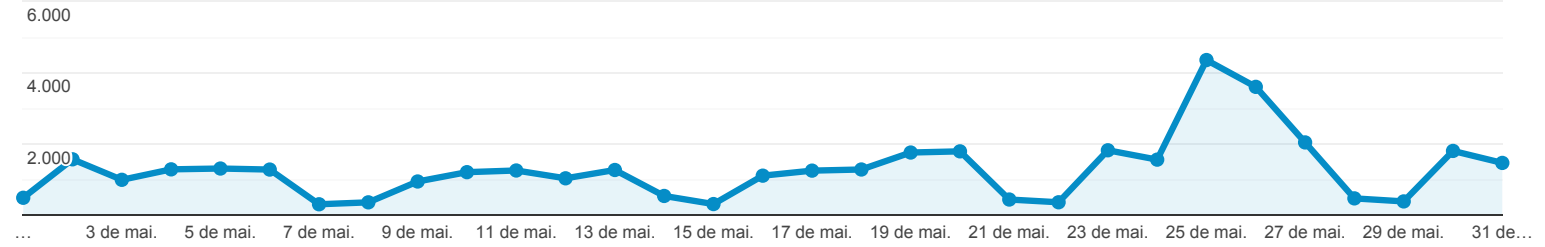

Visão geral

Todos os usuários
100,00% Visualizações de página

1 de mai. de 2022 - 31 de mai. de 2022

Visão geral

Visualizações de página

Visualizações de página

39.705

Visualizações de páginas únicas

31.980

Tempo médio na página

00:01:58

Taxa de rejeição

71,24%

Porcentagem de saída

55,27%

Página	Visualizações de página	Porcentagem do Visualizações de página
1. /	10.703	26,96%
2. /index.php/noticias/noticias-do-sindicato/3832-indicativo-de-greve-e-aprovado-em-assembleia-geral-nacional-extraordinaria	3.176	8,00%
3. /index.php/noticias/mobilizacao/3798-audidores-fiscais-federais-agropecuarios-vao-retomar-mobilizacao-na-proxima-segunda-feira	1.801	4,54%
4. /index.php	1.501	3,78%
5. /index.php/login	1.072	2,70%
6. /index.php/noticias/mobilizacao/3828-anffa-sindical-vota-indicativo-de-greve-na-proxima-quarta-25	854	2,15%
7. /index.php/noticias/mobilizacao/3825-cds-aprova-assembleia-para-votar-indicativo-de-greve	599	1,51%
8. /index.php/noticias/juridico/3811-anffa-sindical-divulga-orientacoes-para-a-cobranca-de-ressarcimento-das-diarias	524	1,32%
9. /index.php/noticias/noticias-do-sindicato/3805-frente-parlamentar-da-agropecuaria-recebera-anffa-sindical-para-tratar-da-reestruturacao	463	1,17%
10. /index.php/noticias/noticias-do-sindicato/3764-novo-prazo-de-adesao-ao-funpresp-devera-ser-anunciado-ao-anffa-e-permitida-a-qualquer-tempo	412	1,04%