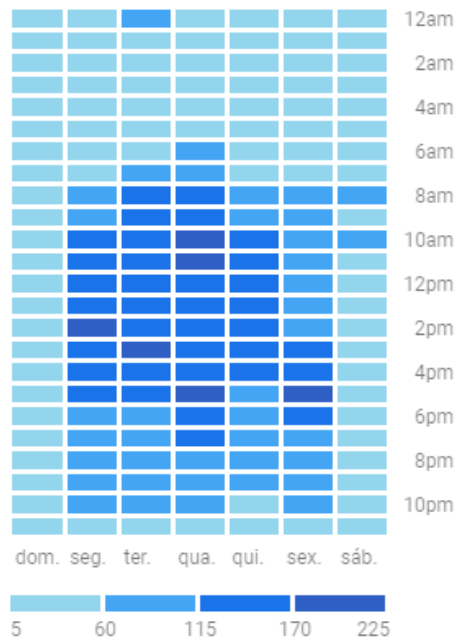

1 de jun. de 2021 – 30 de jun. de 2021 ▼