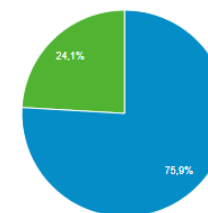

Número de sessões por usuário
1,93

Visualizações de página
26.893

Páginas / sessão
2,17

Duração média da sessão
00:02:15

Taxa de rejeição
70,13%

■ New Visitor ■ Returning Visitor

Categoria do dispositivo ?	Aquisição			Comportamento		
	Usuários ? ↓	Novos usuários ?	Sessões ?	Taxa de rejeição ?	Páginas / sessão ?	Duração média da sessão ?
	6.424 Porcentagem do total: 100,00% (6.424)	5.290 Porcentagem do total: 100,04% (5.288)	12.372 Porcentagem do total: 100,00% (12.372)	70,13% Média de visualizações: 70,13% (0,00%)	2,17 Média de visualizações: 2,17 (0,00%)	00:02:15 Média de visualizações: 00:02:15 (0,00%)
<input type="checkbox"/> 1. desktop	3.826 (59,40%)	3.359 (63,50%)	6.579 (53,18%)	69,89%	2,46	00:02:56
<input type="checkbox"/> 2. mobile	2.590 (40,21%)	1.913 (36,16%)	5.737 (46,37%)	70,63%	1,83	00:01:26
<input type="checkbox"/> 3. tablet	25 (0,39%)	18 (0,34%)	56 (0,45%)	48,21%	3,88	00:06:32