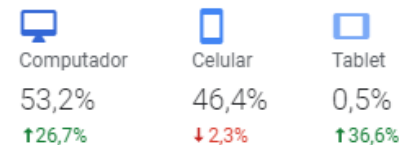

Usuários por horário do dia

Sessões por país

Sessões por dispositivo

1 de jun. de 2021 – 30 de jun. de 2021 ▼

1 de jun. de 2021 – 30 de jun. de 2021 ▶

1 de jun. de 2021 – 30 de jun. de 2021 ▶

Página	Visualizações de página	Visualizações de páginas únicas	Tempo médio na página	Entradas	Taxa de rejeição	Porcentagem de saída
	8.523 Porcentagem do total: 100,00% (8.523)	5.750 Porcentagem do total: 100,00% (5.750)	00:01:44 Média de visualizações: 00:01:44 (0,00%)	3.314 Porcentagem do total: 100,00% (3.314)	70,07% Média de visualizações: 70,07% (0,00%)	38,88% Média de visualizações: 38,88% (0,00%)
1. /	2.747 (32,23%)	1.948 (33,88%)	00:02:17	1.878 (56,67%)	66,51%	54,97%
2. /index.php	682 (8,00%)	200 (3,48%)	00:02:27	59 (1,78%)	44,07%	15,54%
3. /index.php/noticias/noticias-do-sindicato/3340-presidente-da-comissao-da-reforma-administrativa-quer-afra-como-cargo-tipico-de-estado	247 (2,90%)	228 (3,97%)	00:02:17	158 (4,77%)	81,65%	62,35%
4. /index.php/noticias/noticias-do-sindicato	110 (1,29%)	64 (1,11%)	00:00:48	0 (0,00%)	0,00%	12,73%
5. /index.php/noticias/acompanhamento-parlamentar/3317-sindicato-e-recebido-pelo-o-deputado-capitao-wagner-lider-do-pros	109 (1,28%)	98 (1,70%)	00:01:02	35 (1,06%)	85,71%	56,88%
6. /index.php/30-juridico/3323-solicitacao-do-sindicato-com-relacao-ao-trabalho-alem-do-periodo-definido-por-lei-tem-retorno-da-sda-mais-de-um-ano-depois-do-pedido	108 (1,27%)	94 (1,63%)	00:02:36	84 (2,53%)	79,76%	72,22%
7. /index.php/noticias/acompanhamento-parlamentar/3341-autocontrole-concursos-e-reestruturacao-remuneratoria-sao-temas-de-reuniao-com-presidente-da-fpa	106 (1,24%)	100 (1,74%)	00:02:36	59 (1,78%)	74,58%	60,38%