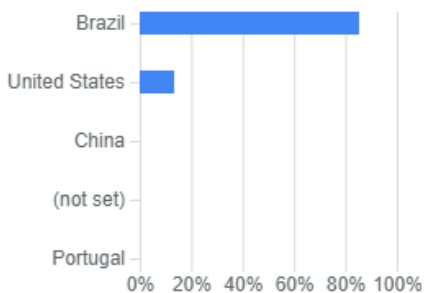

1 de jun. de 2021 – 30 de jun. de 2021 ▶