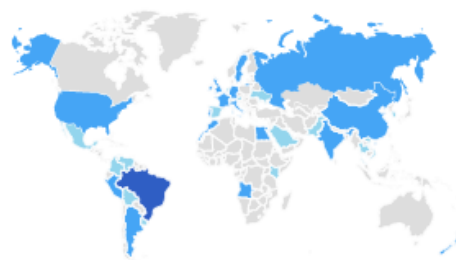

1 de jun. de 2021 – 30 de jun. de 2021 ▶